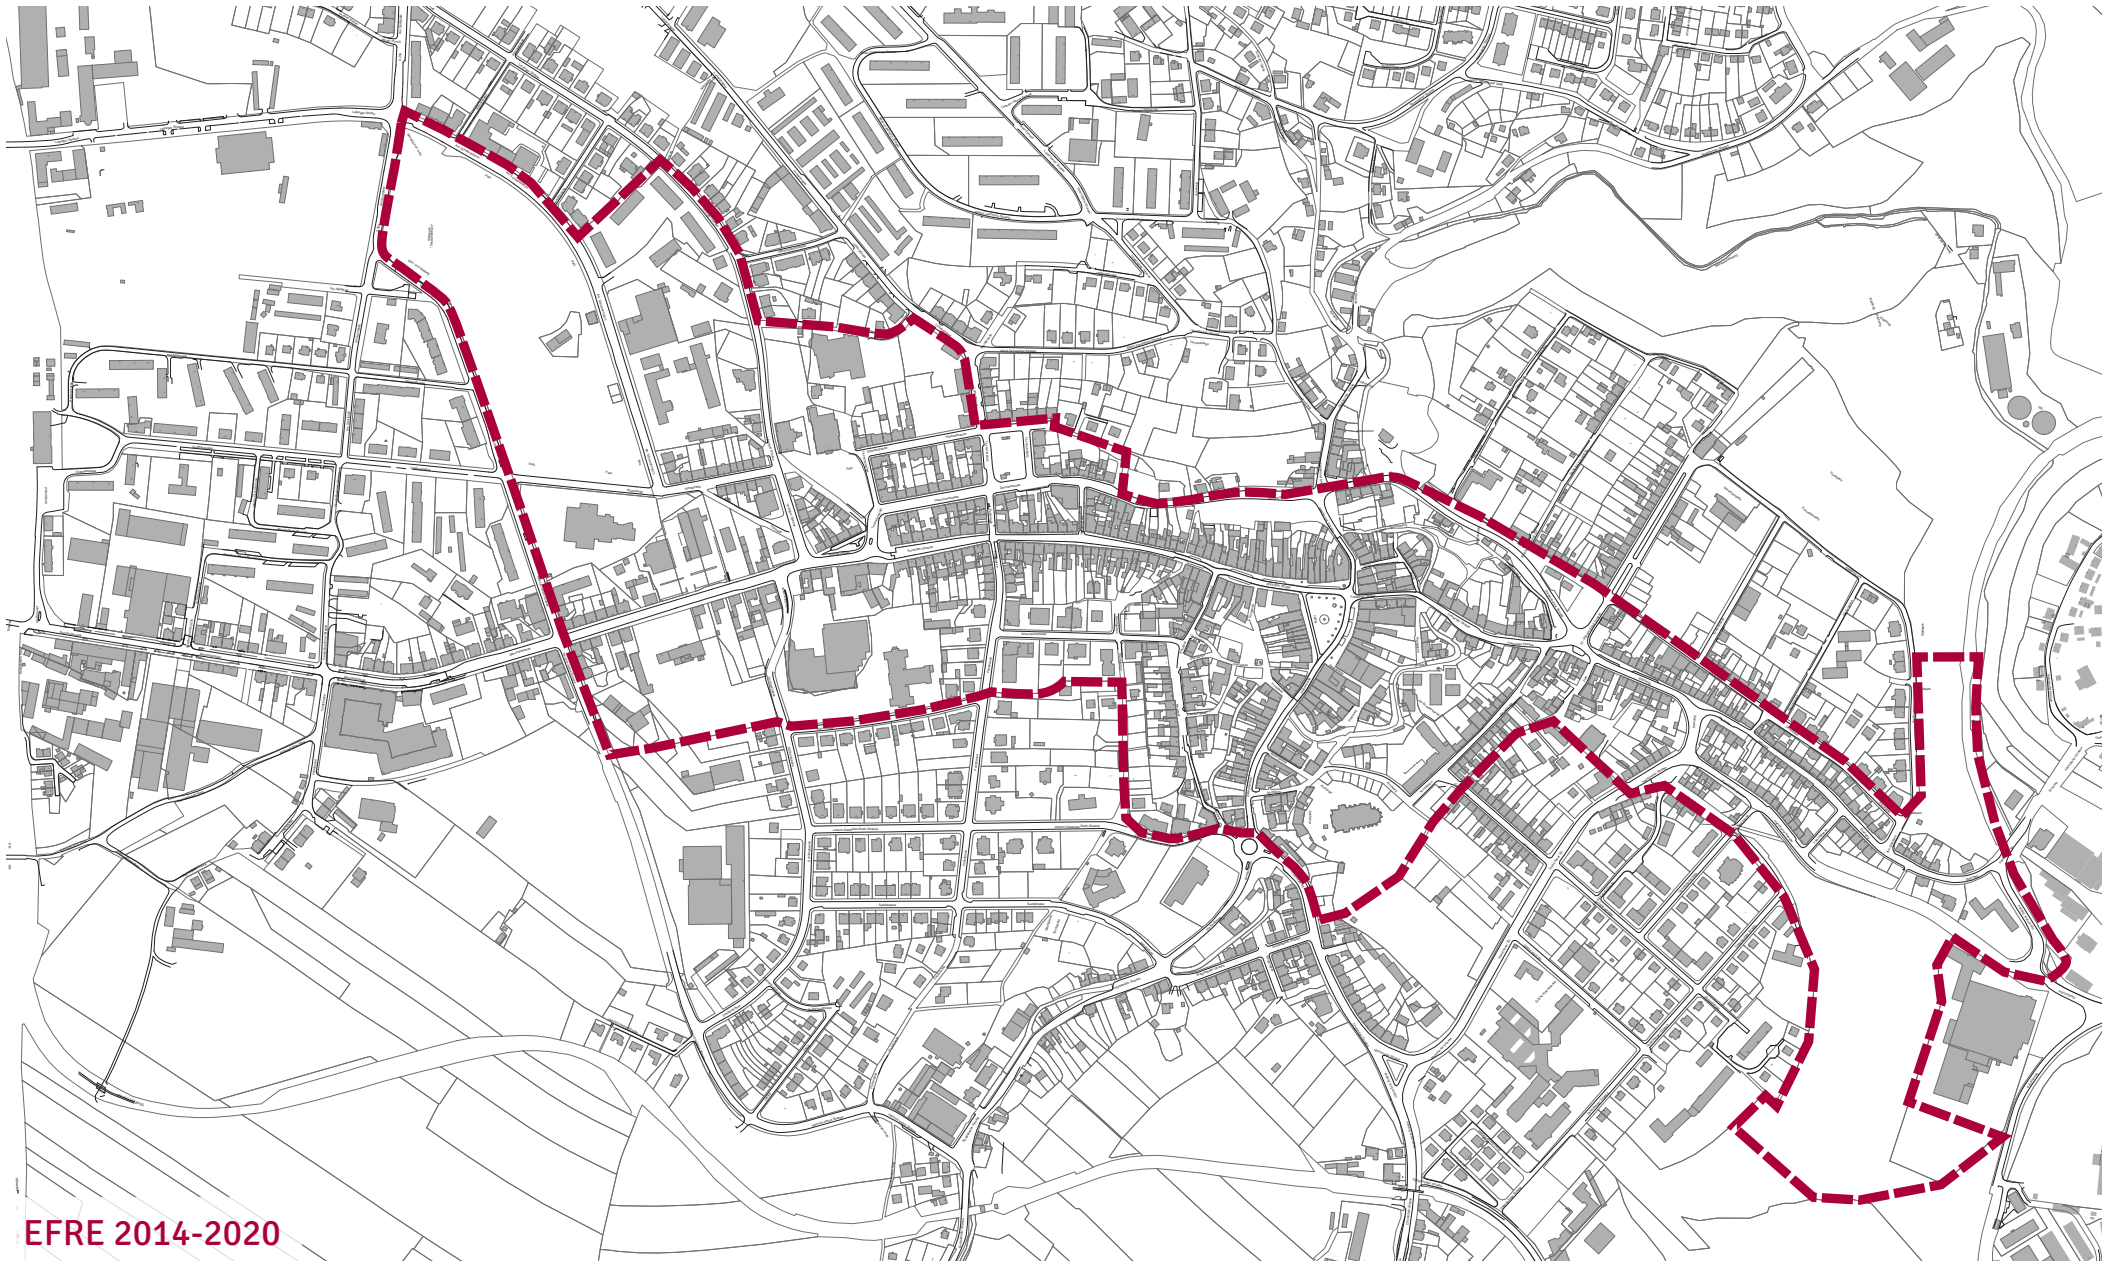

Mittweida

Hochschulstadt in Mittelsachsen

EFRE - Integrierte Stadtentwicklung

Förderperiode 2014-2020

„Schwanenteich bis Goethehain“

EFRE 2014-2020