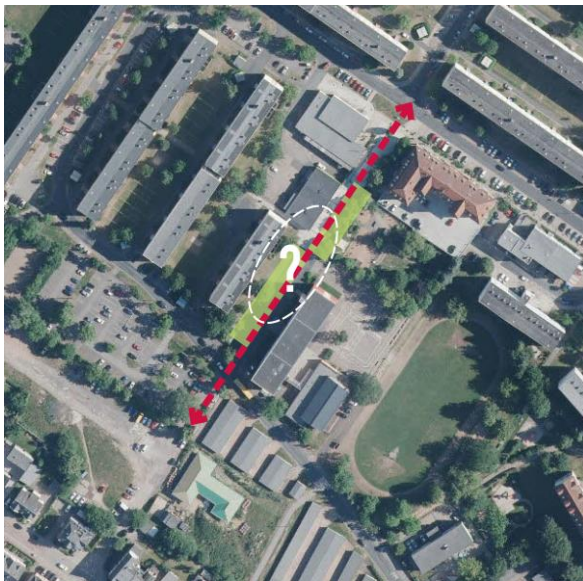

Mittweida

Hochschulstadt in Mittelsachsen

25. Sächsisches Landeserntedankfest Mittweida

27.-29.09.2024

AUFRUF ZUR BÜRGERBETEILIGUNG

Neugestaltung „Grüne Kommunikationsachse“ zwischen Schwanenteich und DRK-Pflegeheim

Die Stadt Mittweida hat mit der Aufnahme des Fördergebietes „Zwischen Kirchberg und Lauenhainer Straße“ in das Förderprogramm „EFRE - Nachhaltige integrierte Stadtentwicklung 2021-2027“ die Möglichkeit mehrere investive Maßnahmen vorrangig im Neubaugebiet zu realisieren. Ein wichtiges Projekt ist die Neugestaltung der Achse zwischen Schwanenteich und DRK-Pflegeheim.

Diese bedeutende Verbindung ist zugleich eine zentral gelegene Fläche im Neubaugebiet mit Potential. Zusammen mit Bewohnern des Neubaugebietes, Wohnungsgesellschaft mbH / Wohnungsgenossenschaft e.G., Bernhard-Schmidt-Schule, Sozialen Trägern und wichtigen vor Ort tätigen Akteuren und Gewerbetreibenden gilt es, diese Potentiale gemeinsam zu finden und zu entwickeln.

Dabei sollen die verschiedenen Interessen, Ideen und Wünsche in gemeinsamen Workshops / Gesprächsrunden diskutiert und die Frage beantwortet werden: Was soll entlang dieser Achse passieren? Benötigt es mehr Grün, Sitz- / Verweilmöglichkeiten, aktive Elemente zur Freizeitgestaltung oder bessere Querungsmöglichkeiten für Fußgänger und Radfahrer der beiden Straßen?